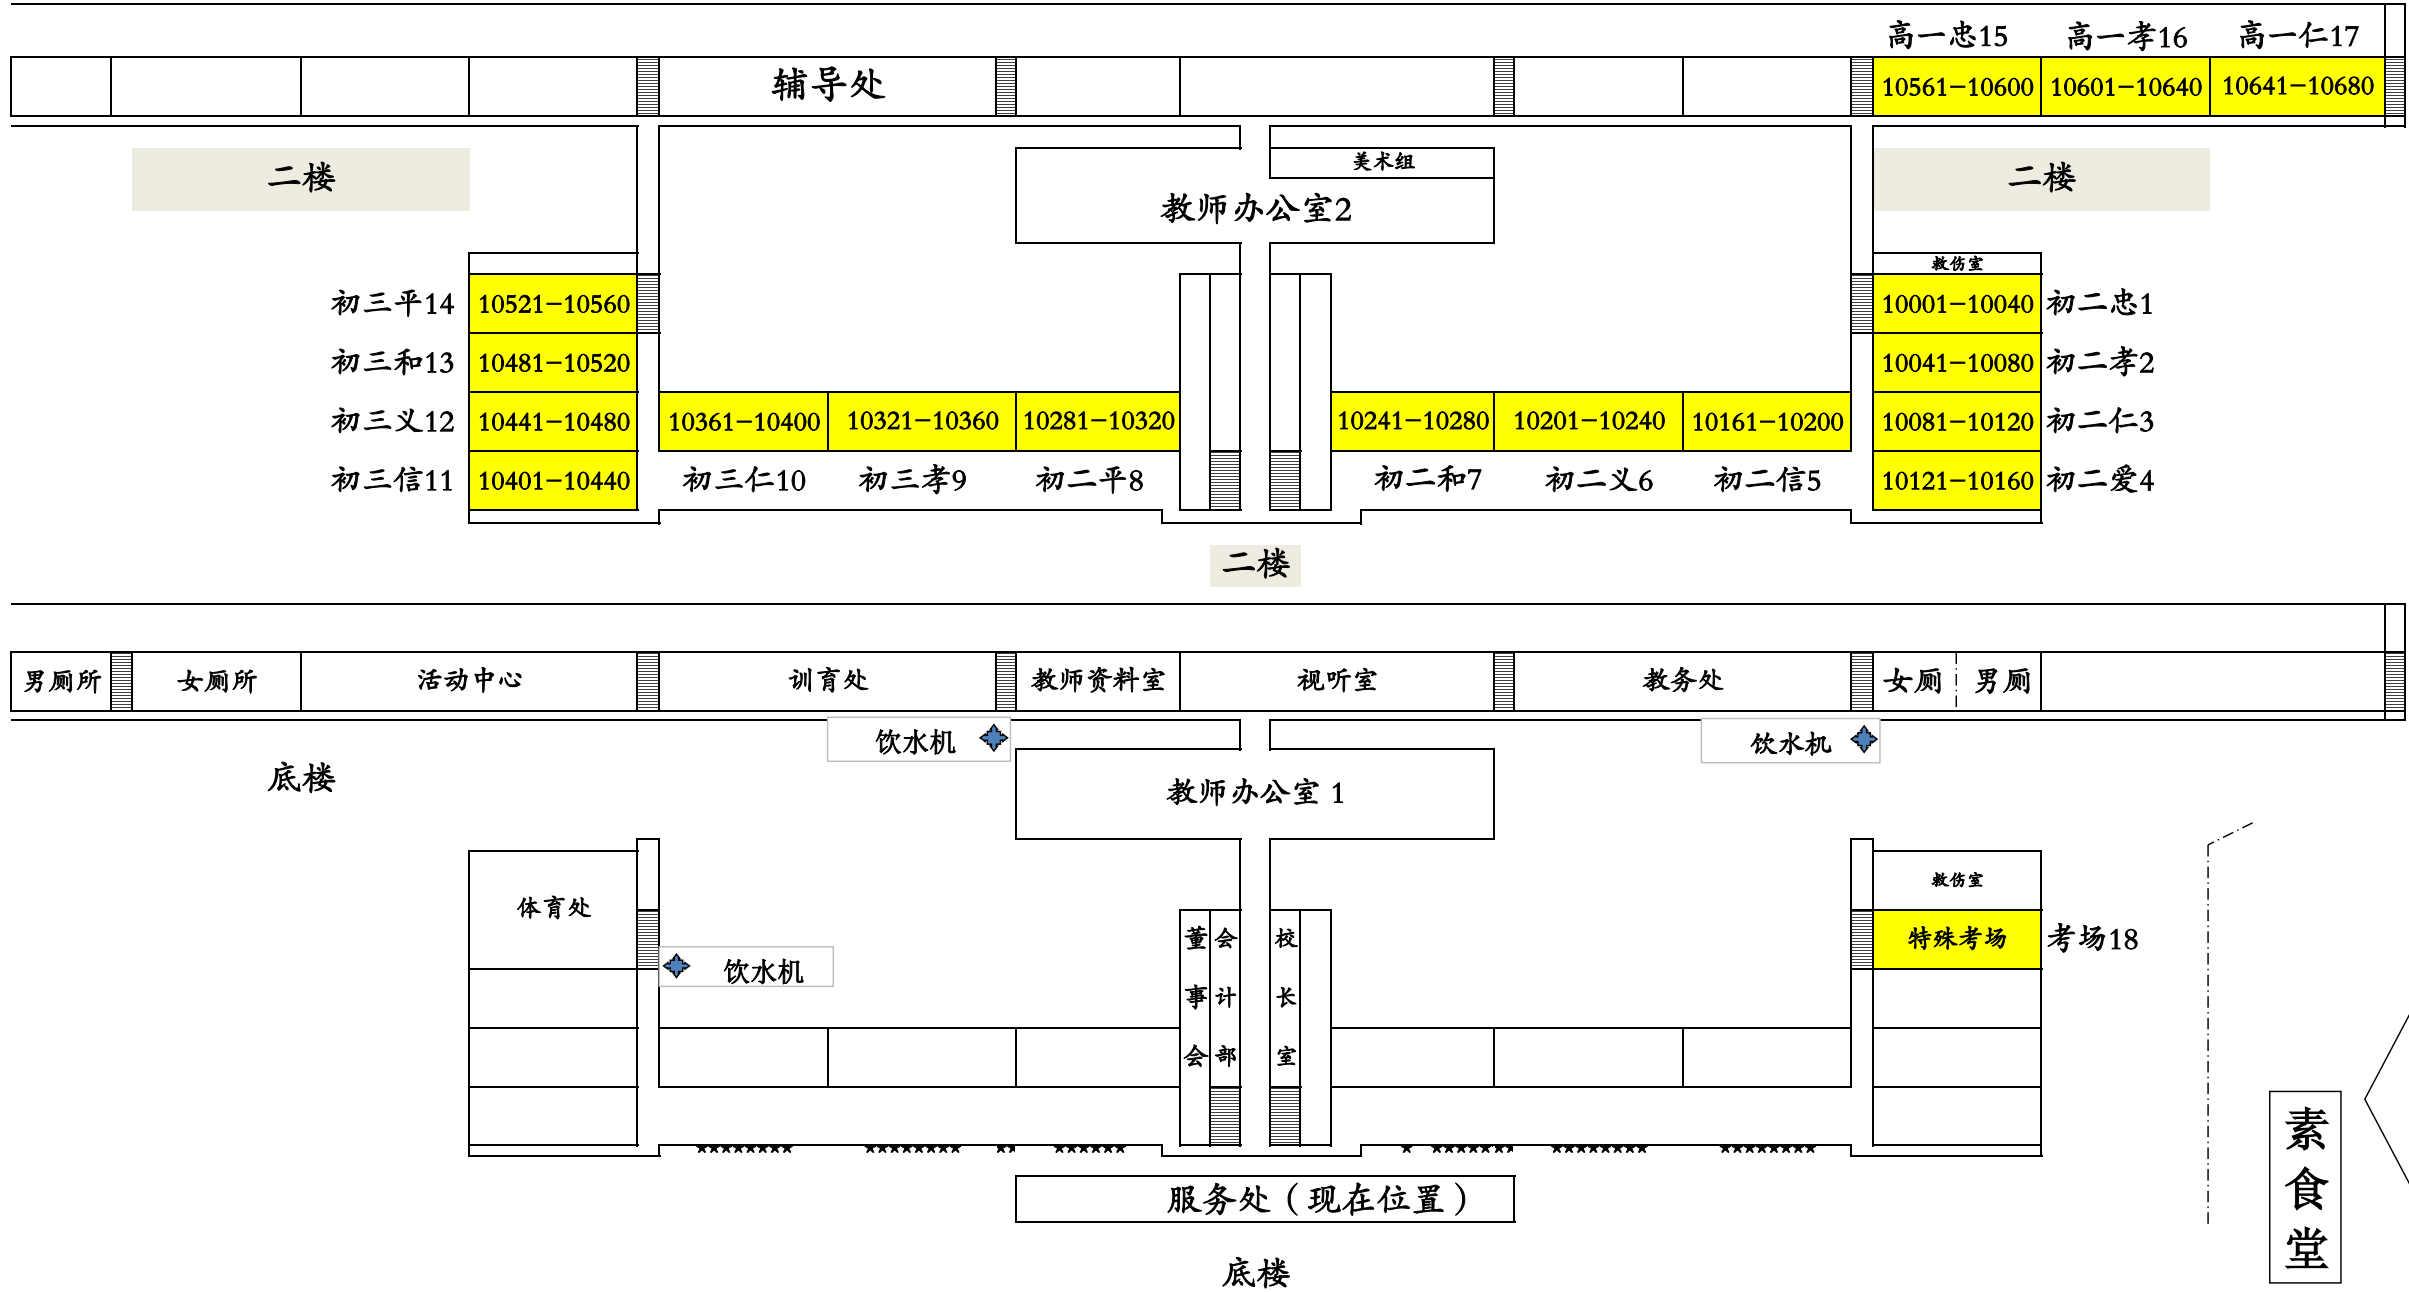

2020年度初中一新生入学试考场分配图

圖書館

演藝廳

食堂

素食堂

礼堂