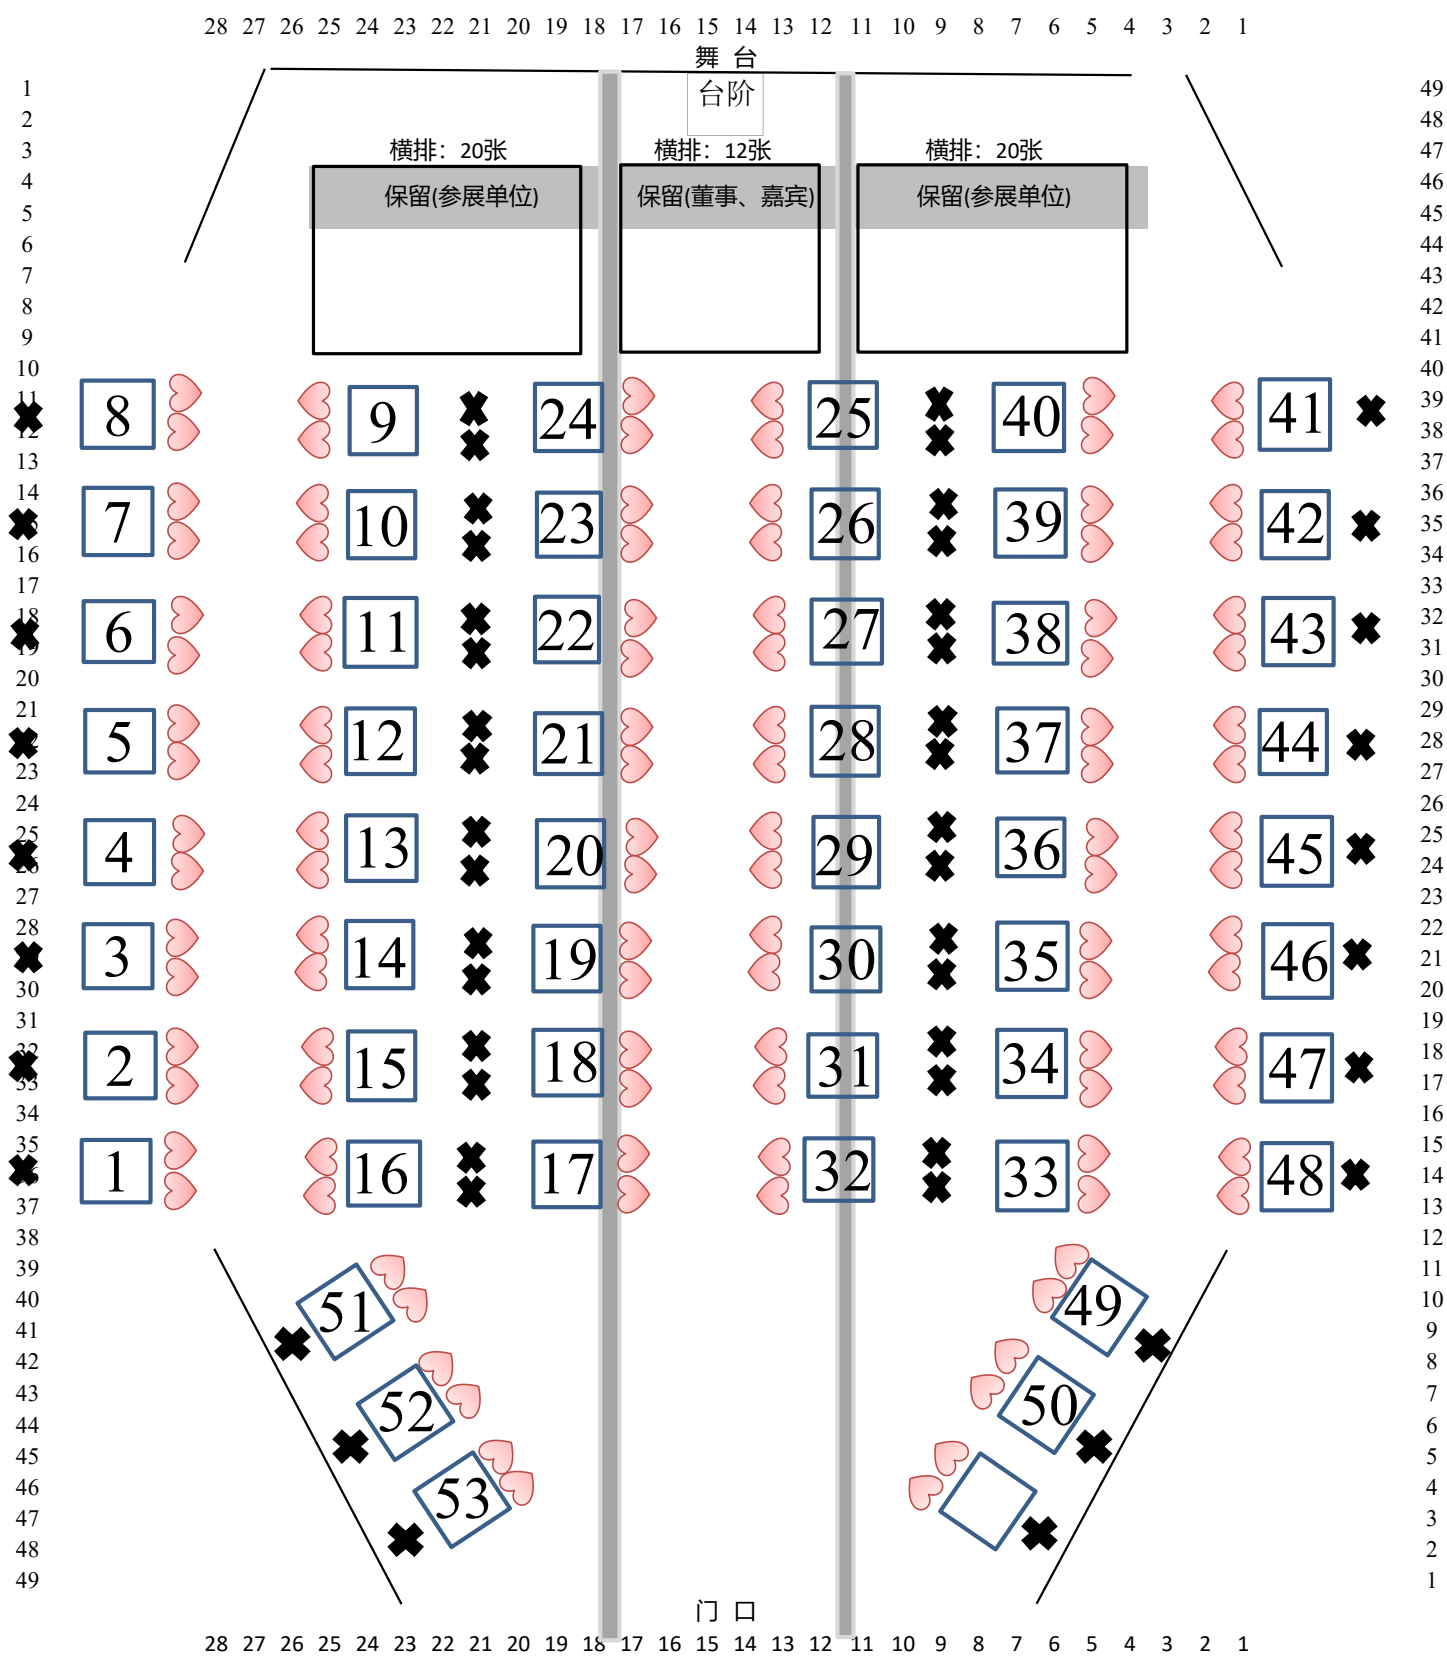

2024年高等教育展 平面图

备注 Note:

- ✖ 教师的位置(含插座) Teacher Seat (with Power Sockets)
- ♥ 学生的椅子 For Students